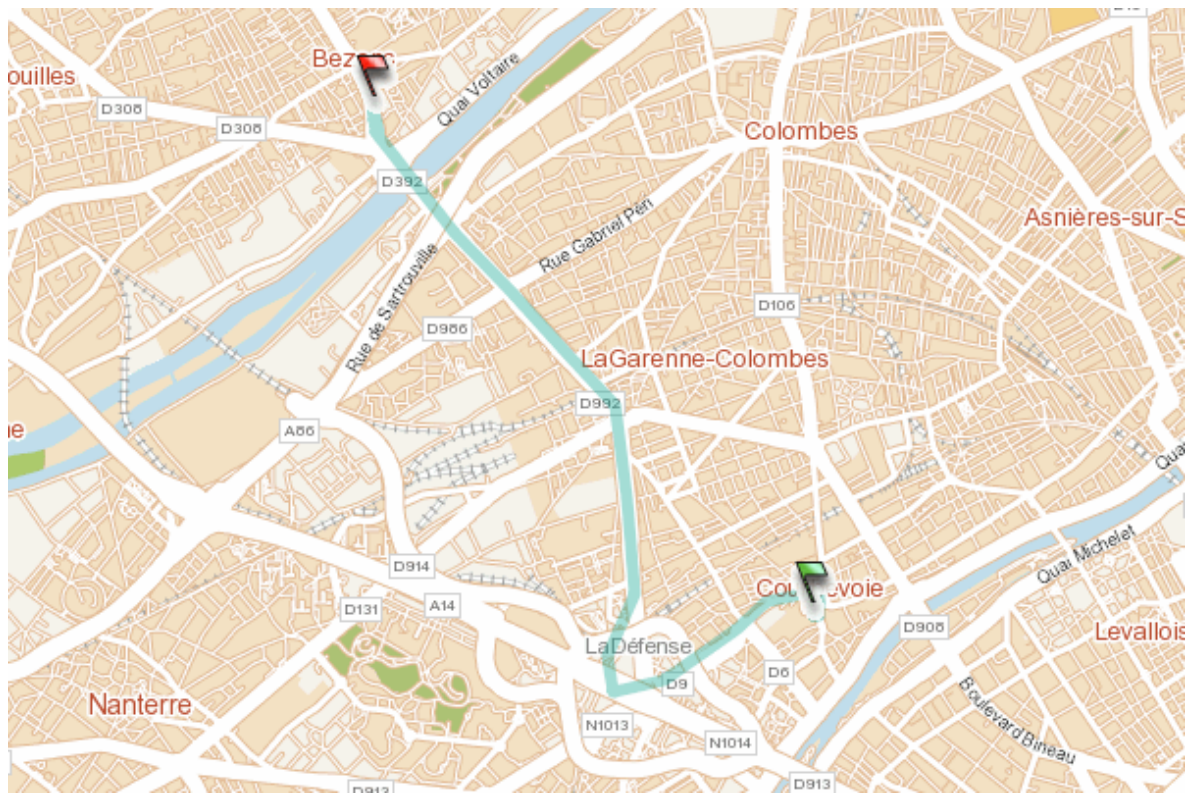

J'ACCEPTÉ

RECHERCHER UN ITINÉRAIRE

De :
Mairie, Courbevoie

À :
50, Rue de Pontoise, 95870, Bezons

le : 11/01/2017

à : 09h ▾ 55 ▾

Itinéraires accessibles uniquement

TRAJET LE PLUS RAPIDE

Horaires : 29 min 9 h 59 – 10 h 29 **Marche :** 7 min de marche **Tarif :** Zones 3 - 4 **Emissions de CO₂ :** 153g (voiture = 1088g)

Pas de perturbations identifiées sur votre parcours

Itinéraire global