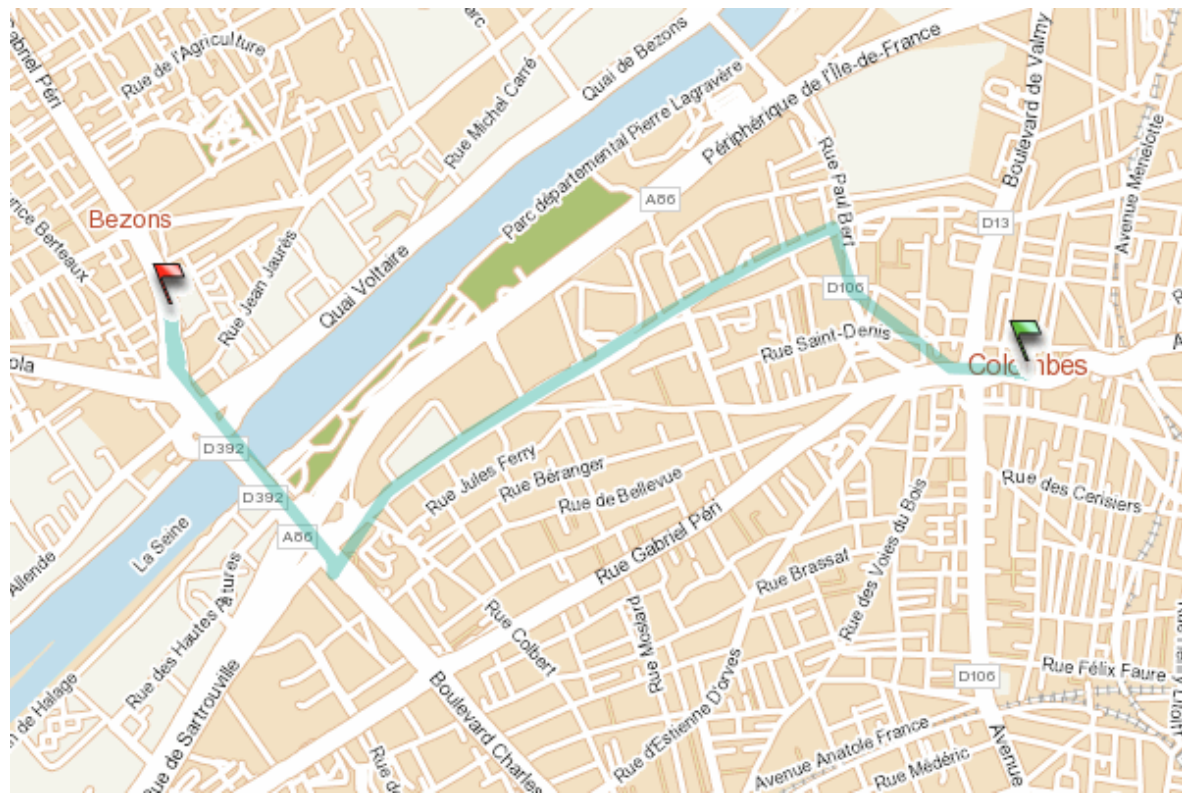

J'ACCEPTÉ

RECHERCHER UN ITINÉRAIRE

De : 92700, Colombes
À : 50, Rue de Pontoise, 95870, Bezons
le : 16/01/2017
à : 14h ▾ 50 ▾

Itinéraires accessibles uniquement

RÉSULTAT DE LA RECHERCHE

Horaires : 20 min 14 h 52 – 15 h 12 **Marche :** 4 min de marche **Tarif :** Zones 3 - 4 **Emissions de CO₂ :** 268g (voiture = 716g)

Pas de perturbations identifiées sur votre parcours

Itinéraire global

En partenariat avec  (http://www.ratp.fr/fr/upload/docs/image/jpeg/2010-12/pop-up_stif.jpg)

Service Clientèle de la RATP : 34 24 (Service gratuit + prix appel).