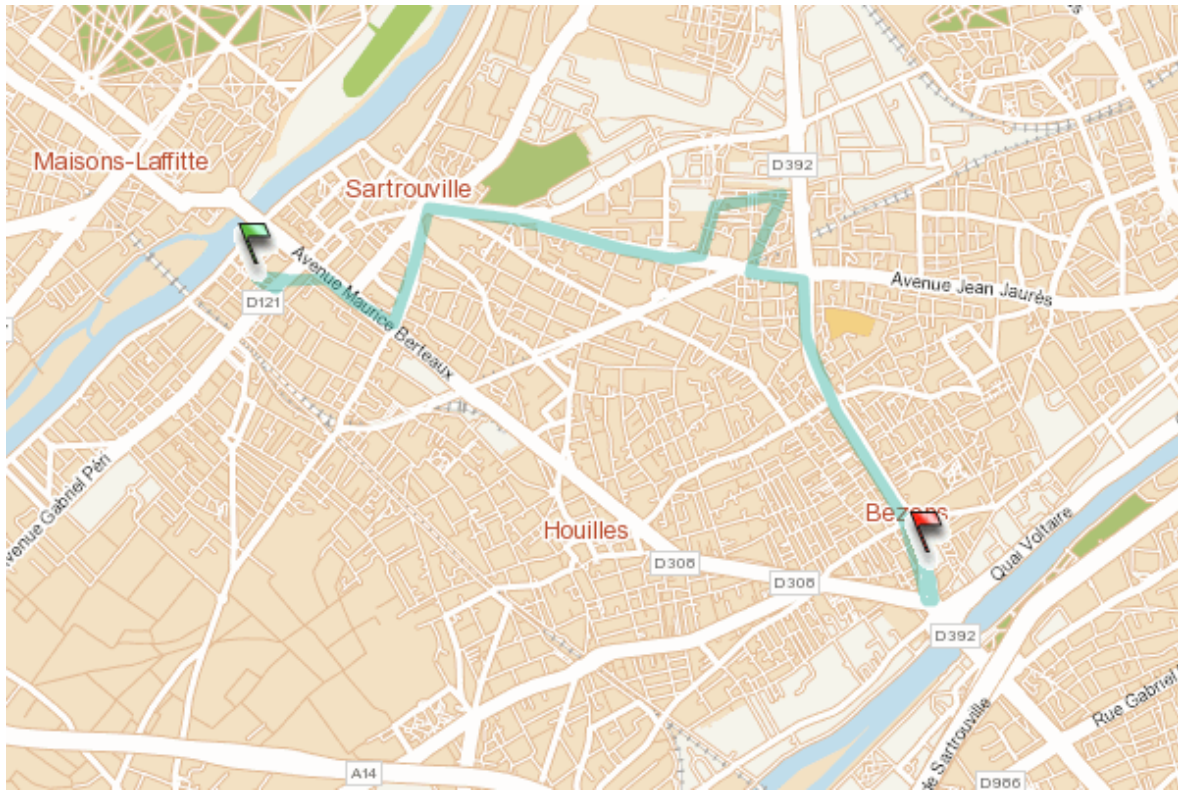

Itinéraires accessibles uniquement

TRAJET LE PLUS RAPIDE

Horaires : 36 min 9 h 04 – 9 h 40 **Marche :** 6 min de marche **Tarif :** Zones 4 - 4 **Emissions de CO₂ :** 686g (voiture = 1434g)

Pas de perturbations identifiées sur votre parcours

9 h 04 — Mairie, Sartrouville

3 minutes

Prendre la direction Sud-Est sur Place de l'Hôtel de Ville (150 m)

Tourner à gauche sur Avenue Jean Jaurès (80 m)

Arrivée sur Avenue Jean Jaurès

9 h 07 — **POSTE**
direction GARE D'ARGENTEUIL
20 arrêts : 31 min

9 h 38 — **PONT DE BEZONS**

3 minutes

Prendre la direction Sud sur Rue de Pontoise (50 m)

Tourner à gauche sur Rue Émile Zola (30 m)

Tourner à gauche sur Place Lénine (20 m)

Tourner à gauche sur Rue de Pontoise (230 m)

Arrivée sur Rue de Pontoise

9 h 40 — 50, Rue de Pontoise, 95870, Bezons

Itinéraire global

En partenariat avec  (http://www.ratp.fr/fr/upload/docs/image/jpeg/2010-12/pop-up_stif.jpg)

Service Clientèle de la RATP : 34 24 (Service gratuit + prix appel).