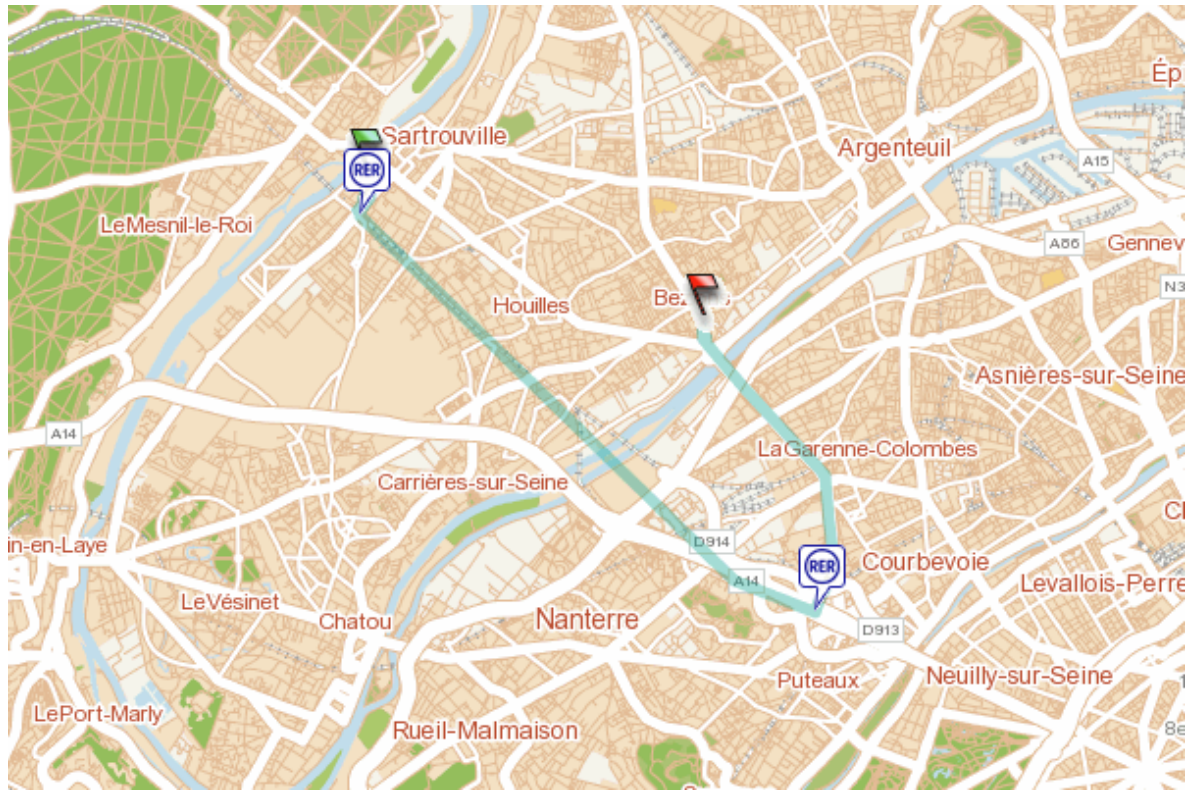

J'ACCEPTÉ

RECHERCHER UN ITINÉRAIRE

De :
Mairie, Sartrouville

À :
50, Rue de Pontoise, 95870, Bezons

le : 13/12/2016

à : 09h ▾ 00 ▾

Itinéraires accessibles uniquement

TRAJET LE PLUS RAPIDE EN MODE FERRÉ

Horaires : 41 min 9 h 00 – 9 h 42 **Marche :** 17 min de marche **Tarif :** Zones 3 - 4 **Emissions de CO₂ :** 43g (voiture = 2350g)

Pas de perturbations identifiées sur votre parcours

Itinéraire global